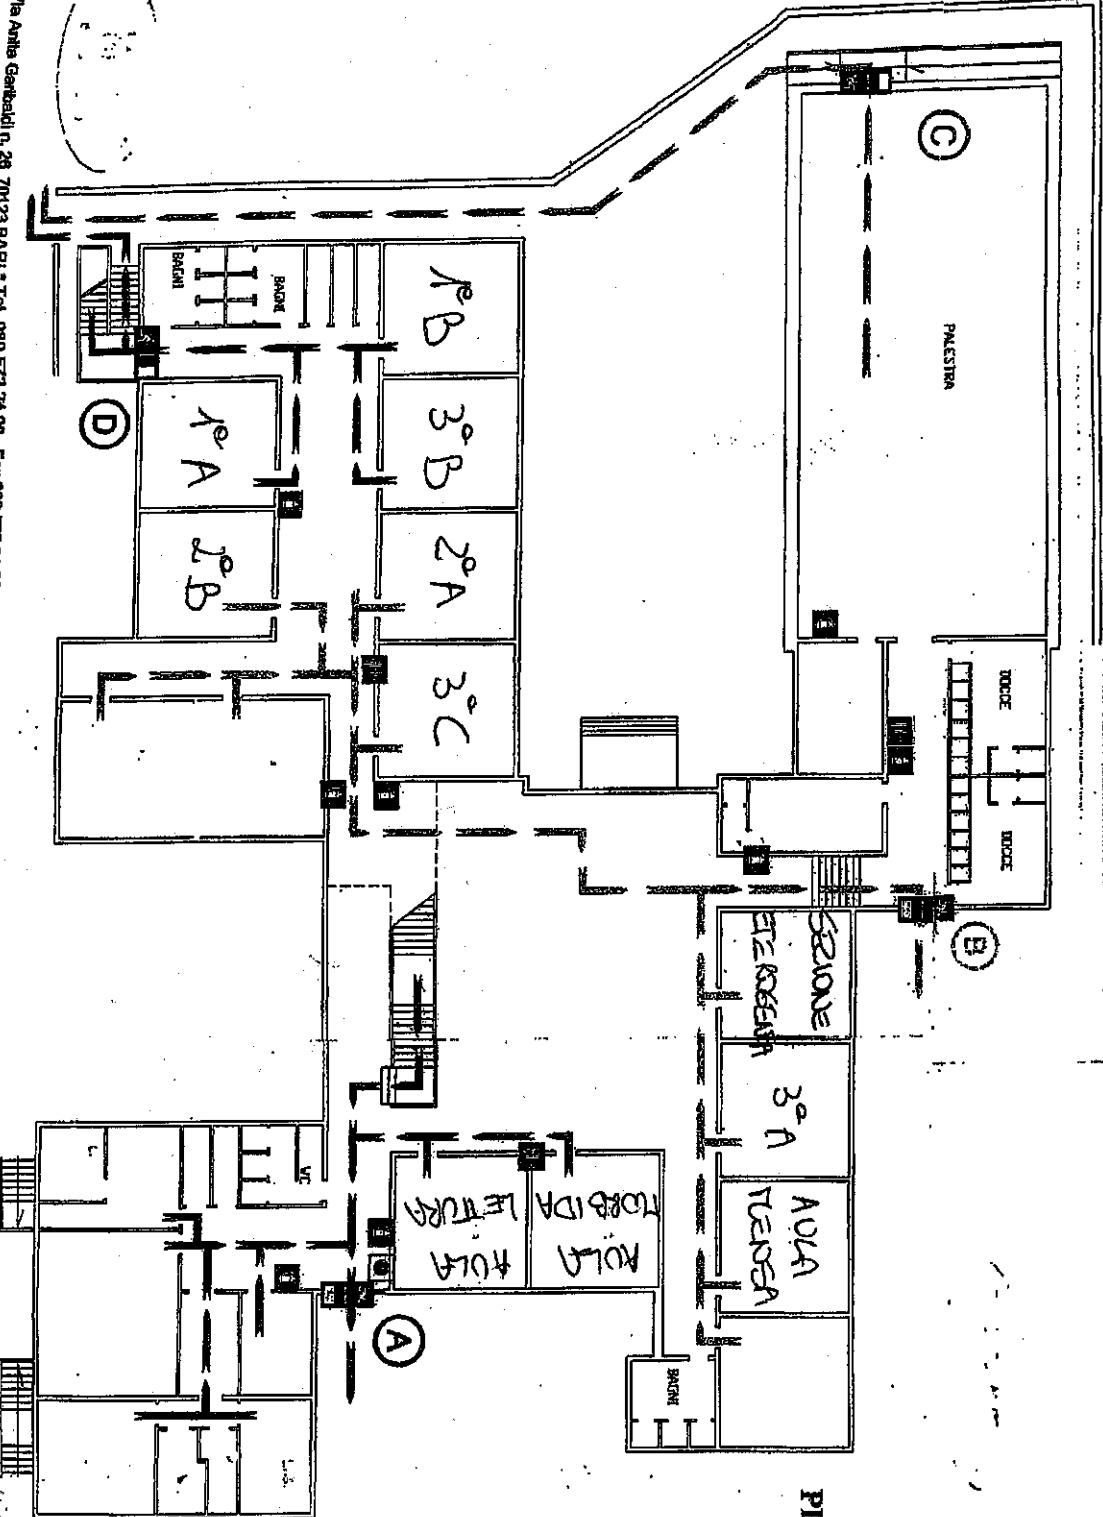

1° Circolo Didattico "Montessori"
 Plesso Scuola Elementare "E. De Filippo"
 Via Marinelli n°33 - 70042 Mola di Bari (BA)

Via Anita Garibaldi n. 28 70123 BARI - Tel. 080.572.24.00 Fax 080.575.91.86

PIANO TERRA

1° Circolo Didattico "Montessori"
 Plesso Scuola Elementare "E. De Filippo"
 Via Martinelli n°33 - 70042 Mola di Bari (BA)

PIANO PRIMO

LEGENDA

-  IDRANTE
-  ESTINTORE
-  PERCORSO PER RAGGIUNGERE L'USCITA DI SICUREZZA
-  USCITA DI SICUREZZA (A)
-  USCITA DI SICUREZZA (D)
-  DIREZIONE DA SEGUIRE
-  DIREZIONE DA SEGUIRE
-  VOI SIETE QUI